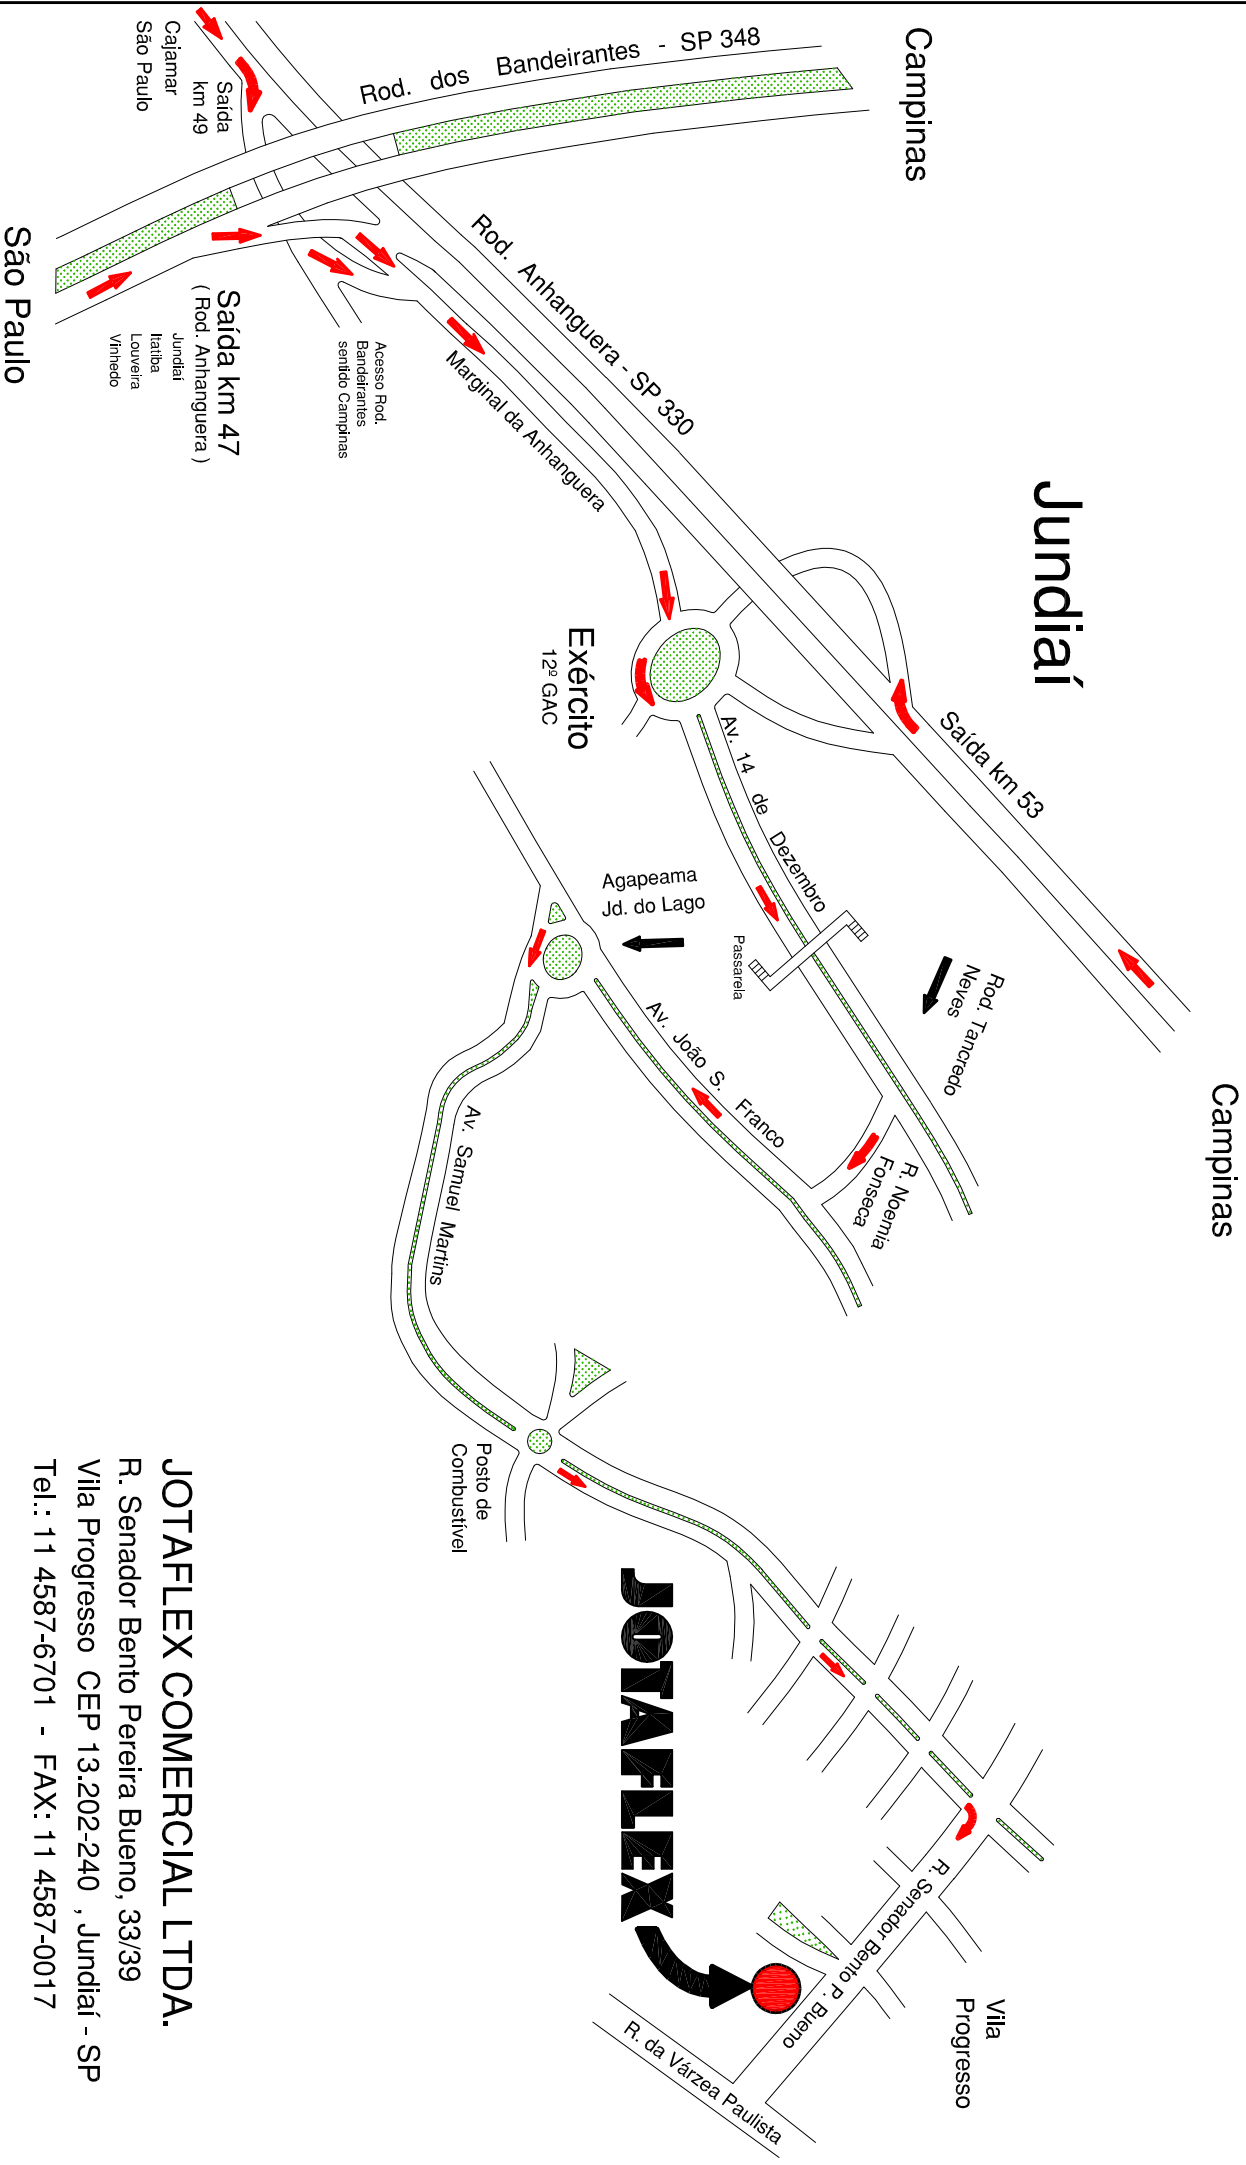

# Mapa de Localização JOTAFLEX

**JOTAFLEX COMERCIAL LTDA.**

R. Senador Bento Pereira Bueno, 33/39

Vila Progresso CEP 13.202-240 , Jundiaí - SP

Tel.: 11 4587-6701 - FAX: 11 4587-0017